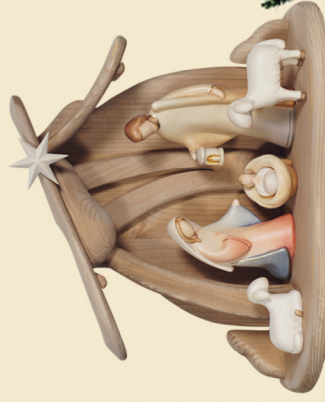

Art. 910860

Art. 910855